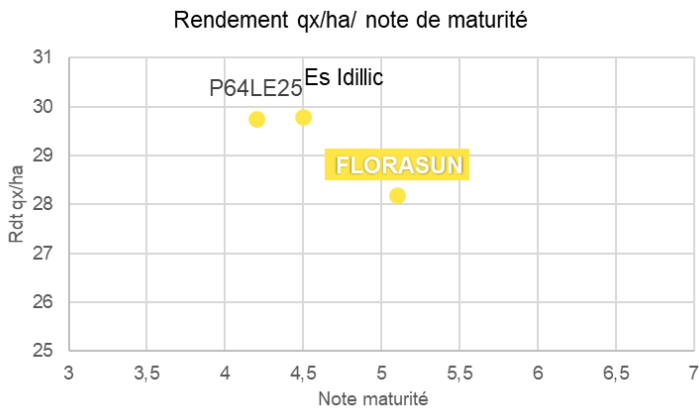

PERFORMANCES

Sources : développement Saatbau 2020

RECOMMANDATIONS DE CULTURE

	Conditions limitantes	Conditions optimales
Semis		
Densité : plante/ha	64 - 66 000	70 - 72 000

« En aucun cas, la responsabilité du semencier ne pourra être engagée du fait de l'utilisation de produits de protection des plantes et notamment dans le cas d'une utilisation anormale ou non conforme aux réglementations et/ou aux préconisations définies par les fournisseurs de ces produits. Les informations fournies dans ce document sont données à titre indicatives et ne peuvent engager la responsabilité de Saatbau. »