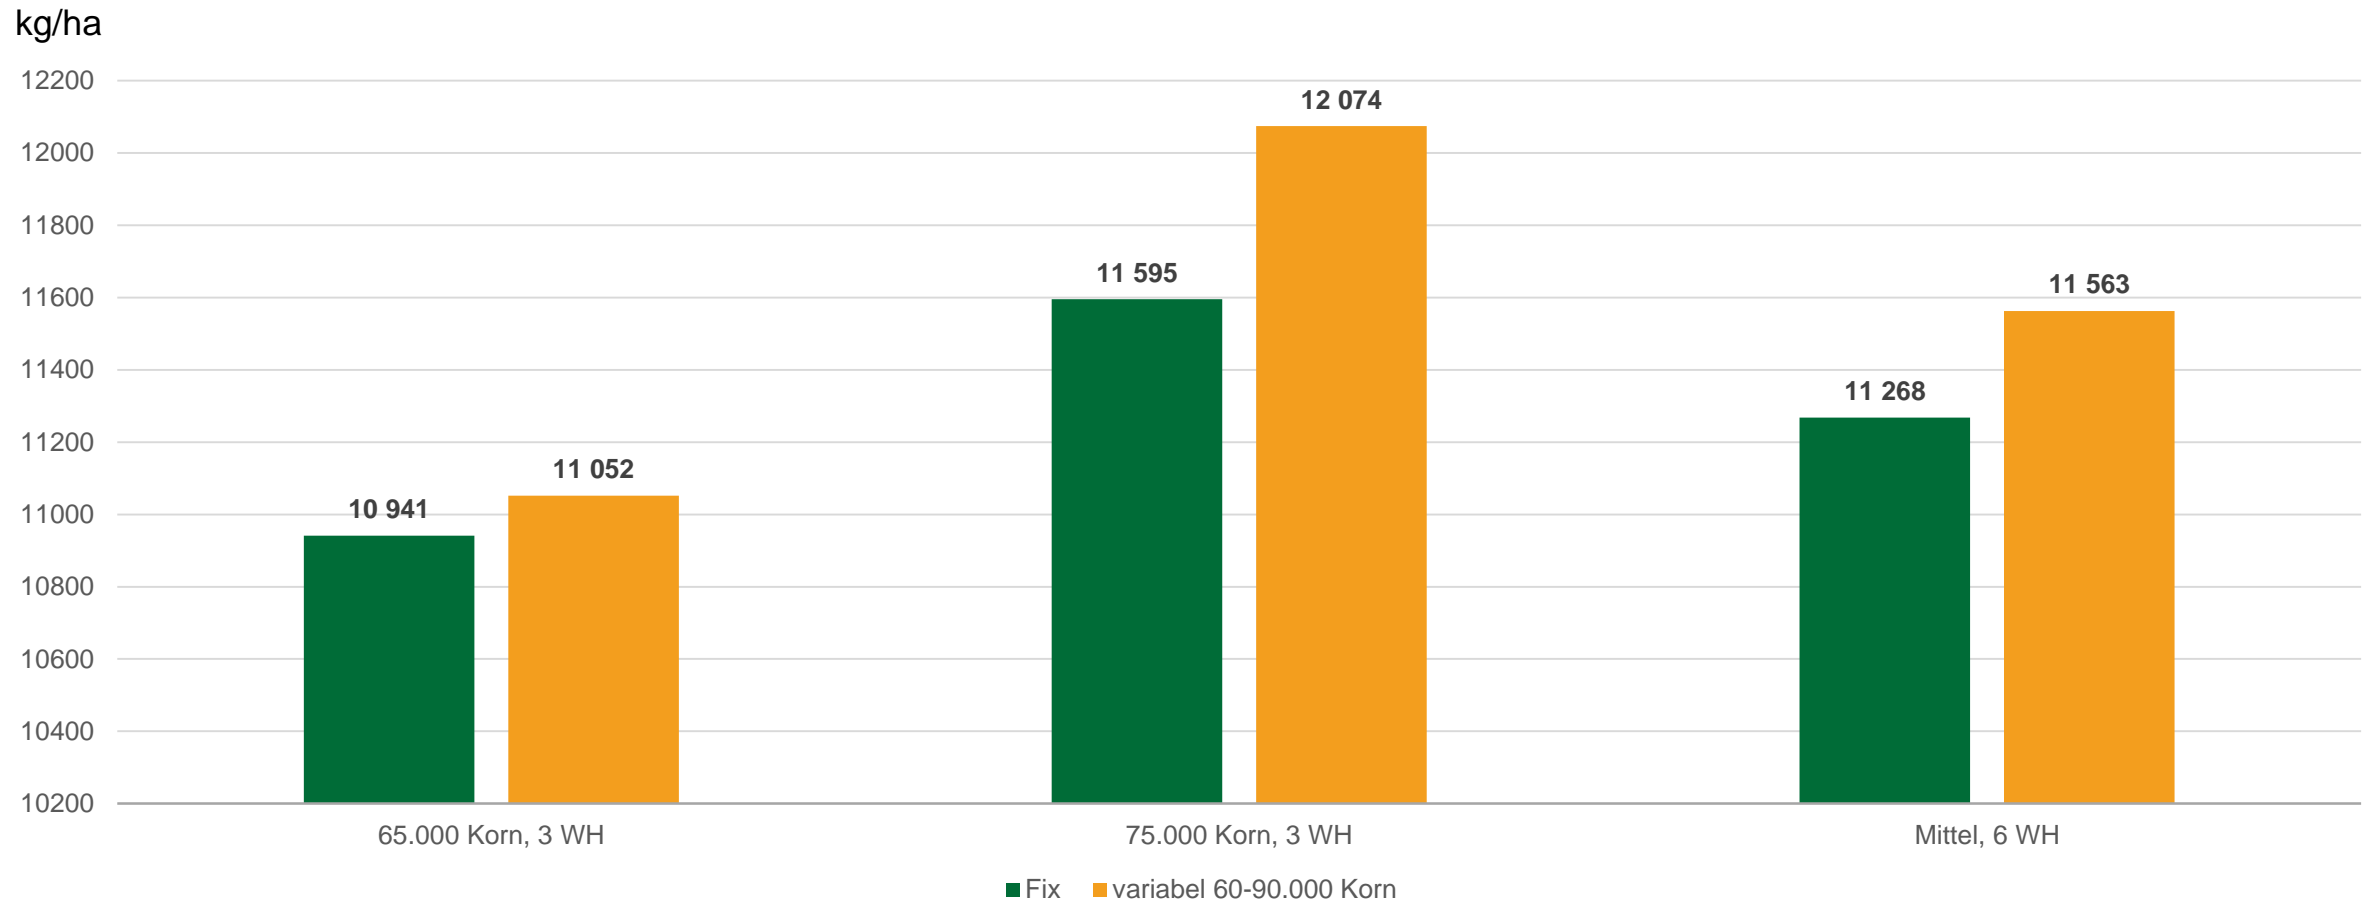

Weinland Agrar GmbH 2019 Feld 1

Quelle: Saatbau Linz