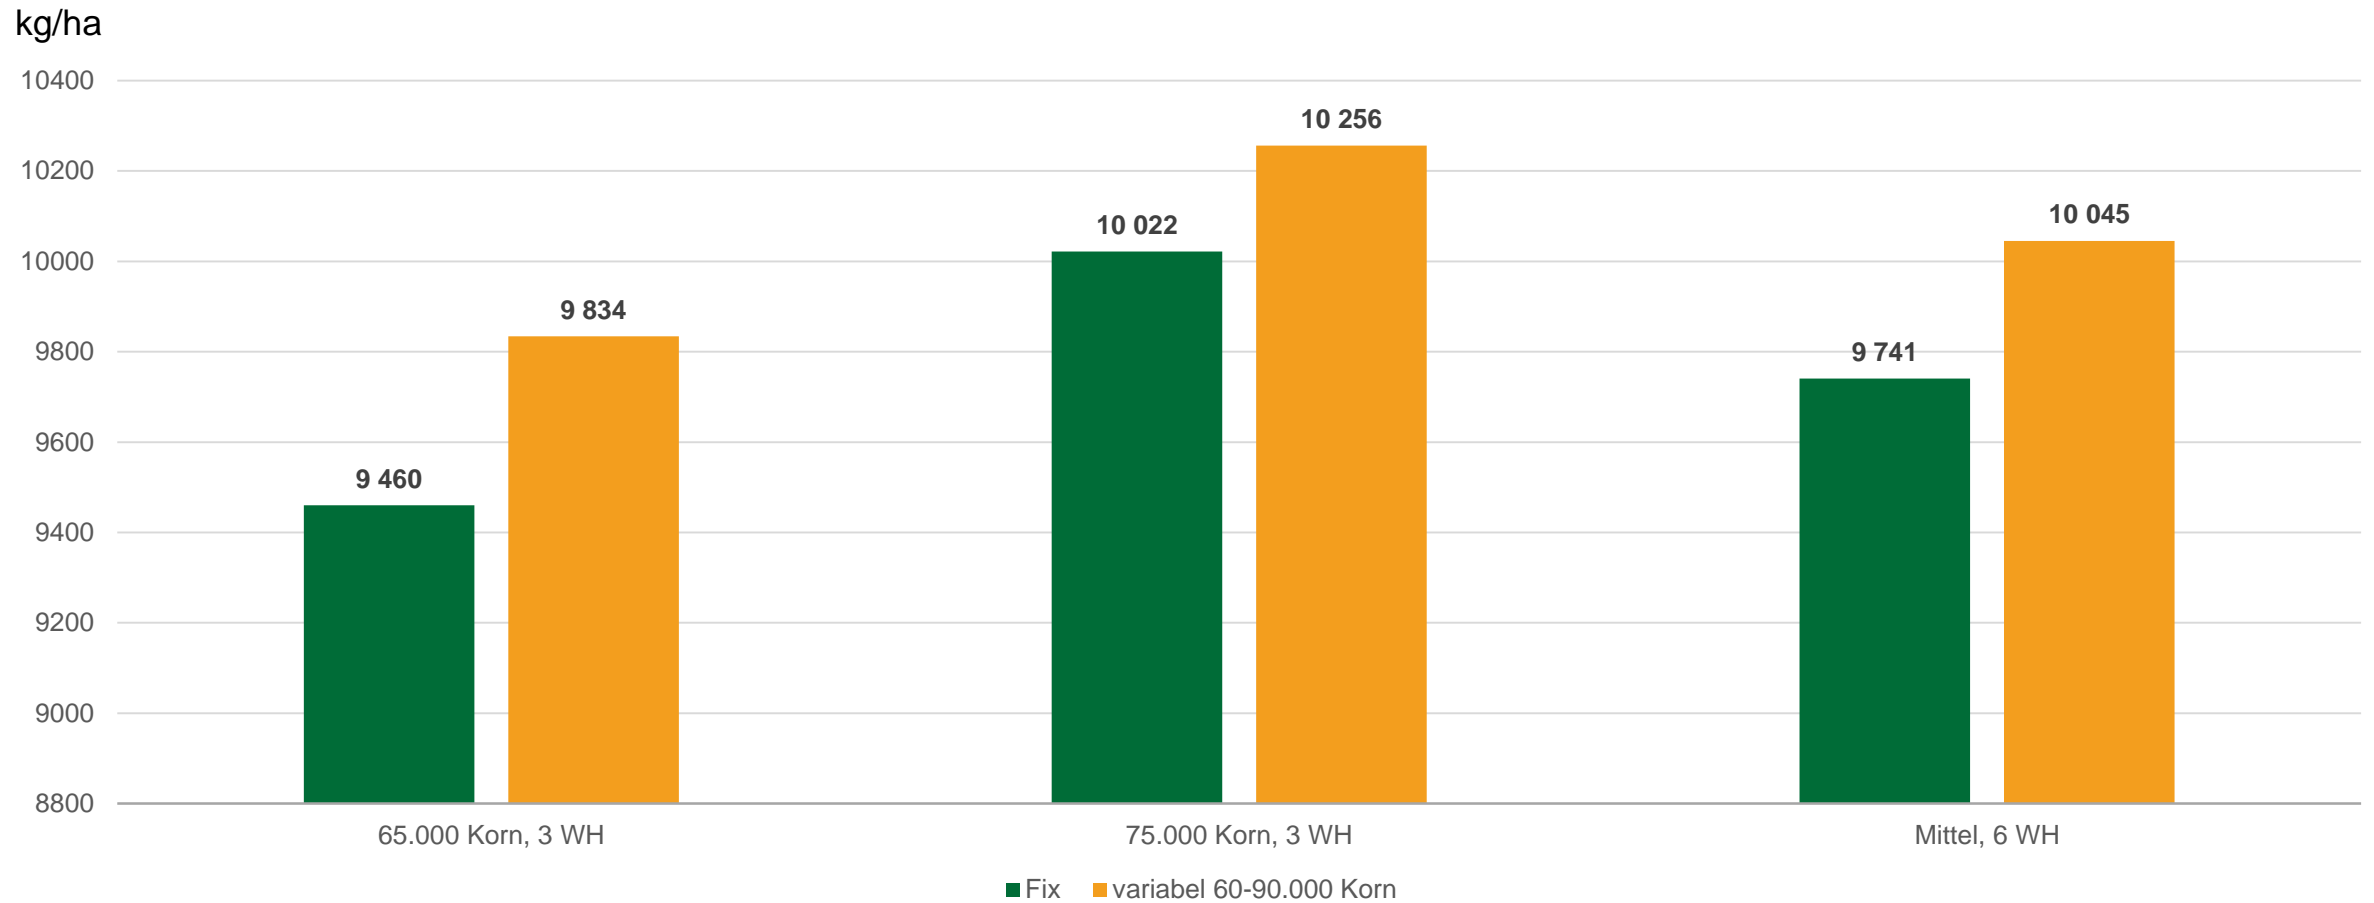

Weinland Agrar GmbH 2019 Feld 2