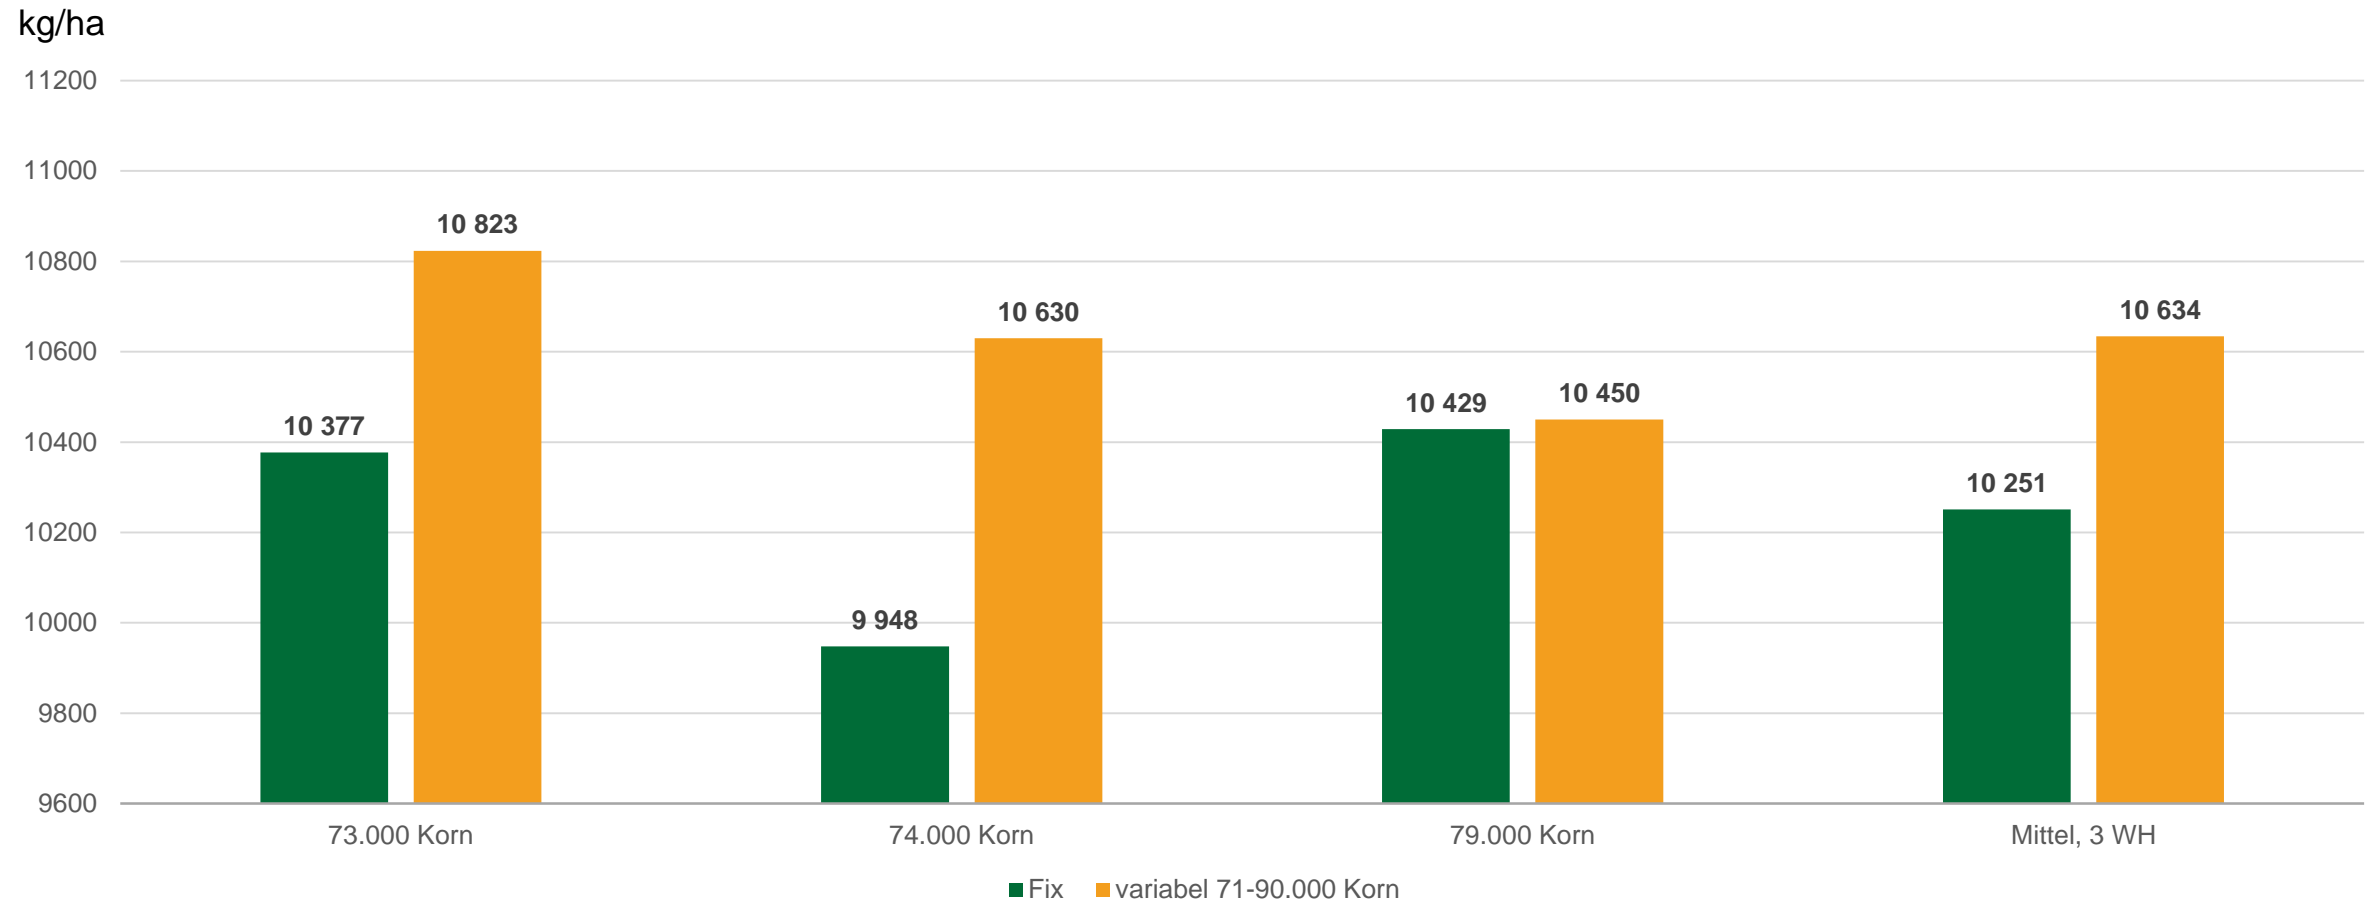

Diesmayr 2019 schwacher Feldteil