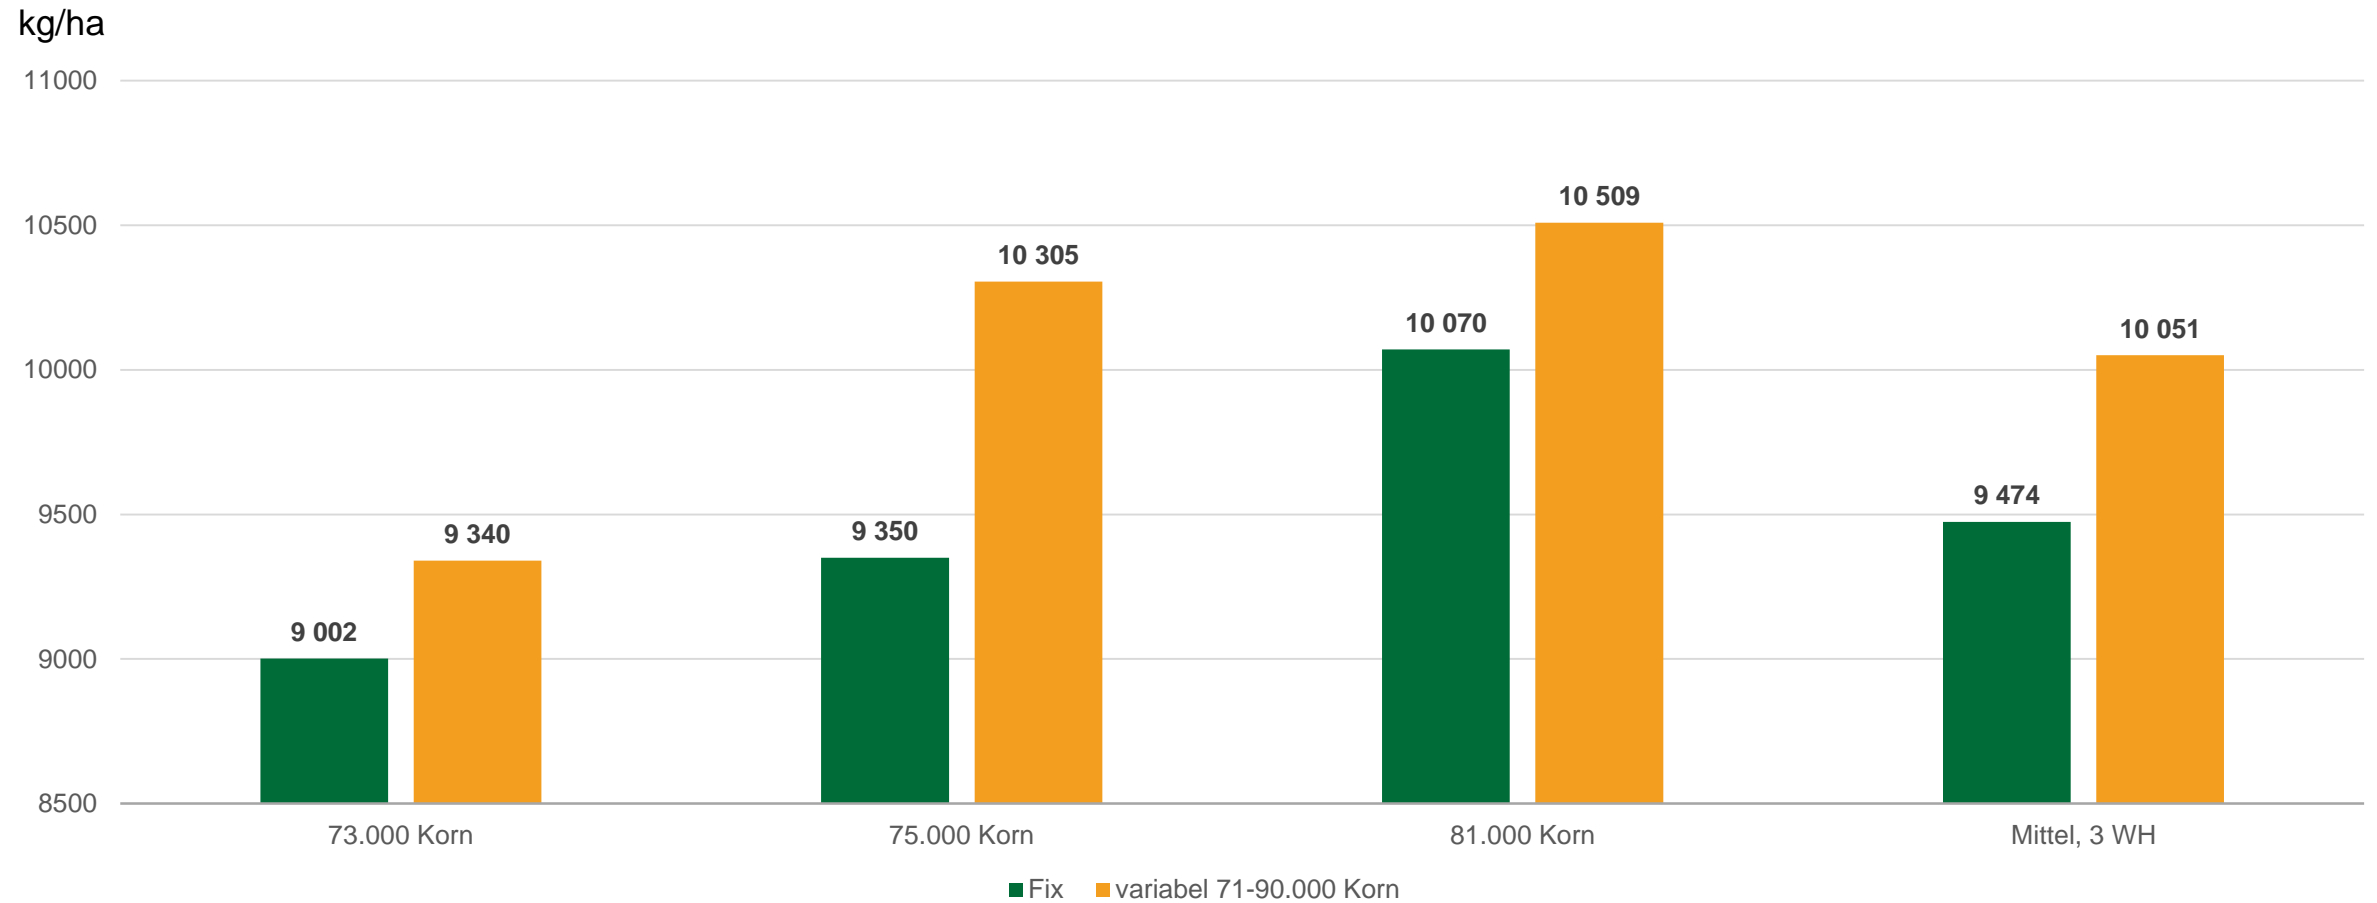

Diesmayr 2020 schwacher Feldteil