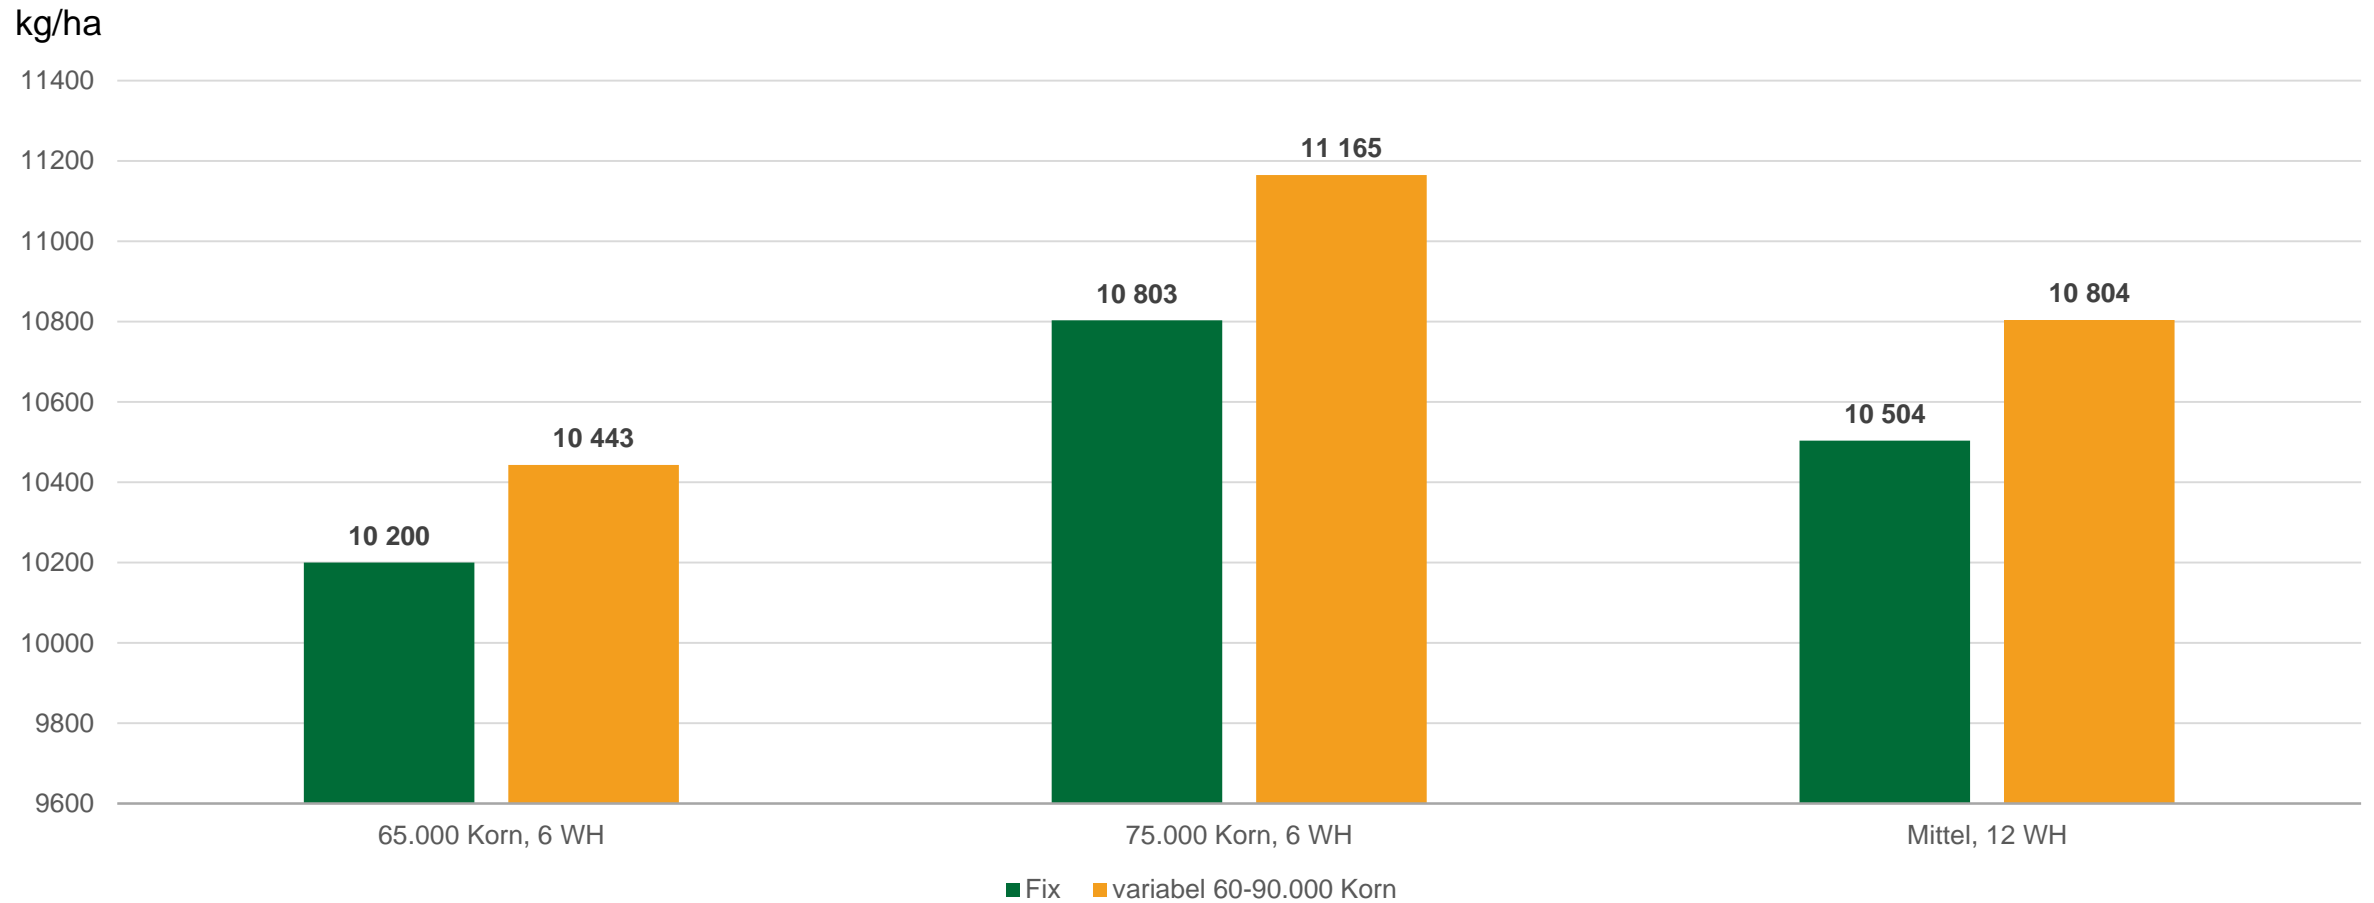

Weinland Agrar GmbH 2019 Mittel der Felder

Quelle: Saatbau Linz

© SAATBAU LINZ / 02.02.2021