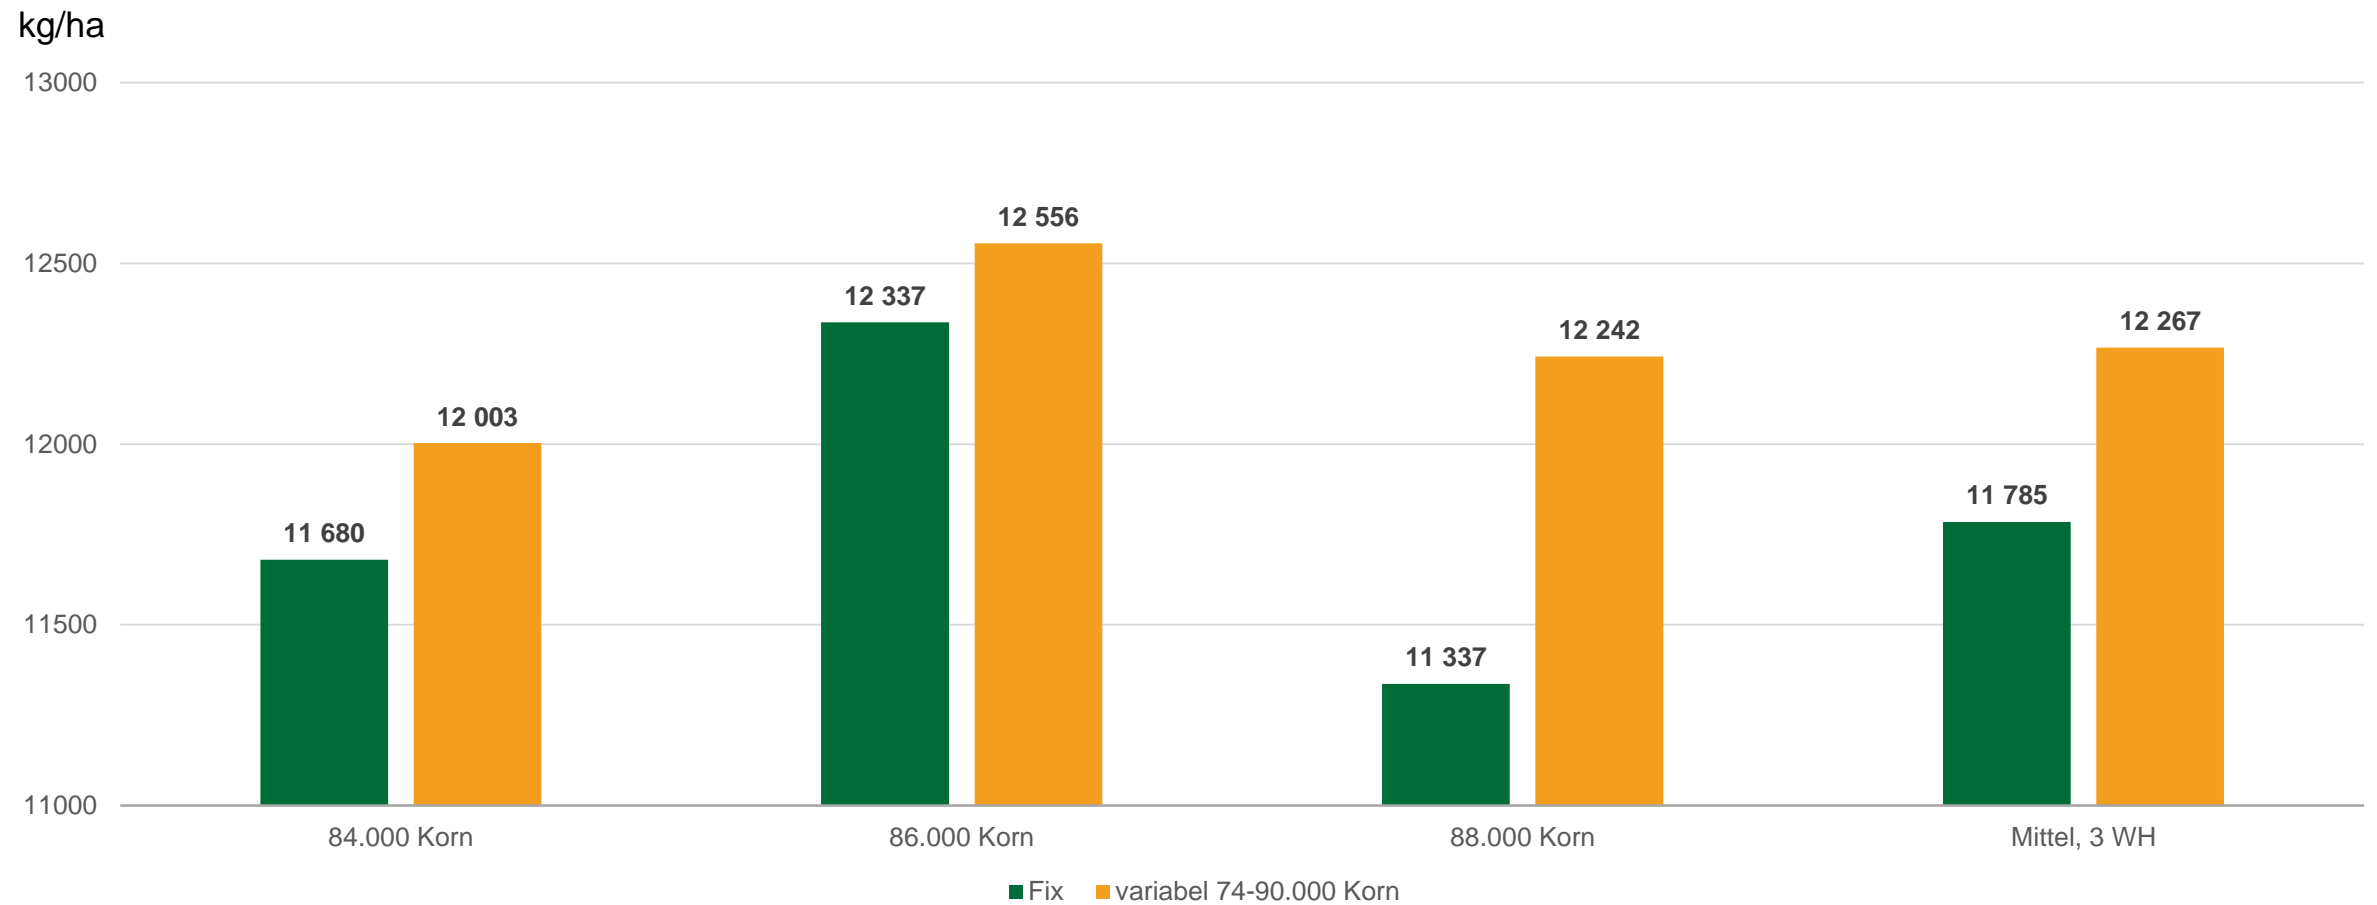

Diesmayr 2020 besserer Feldteil