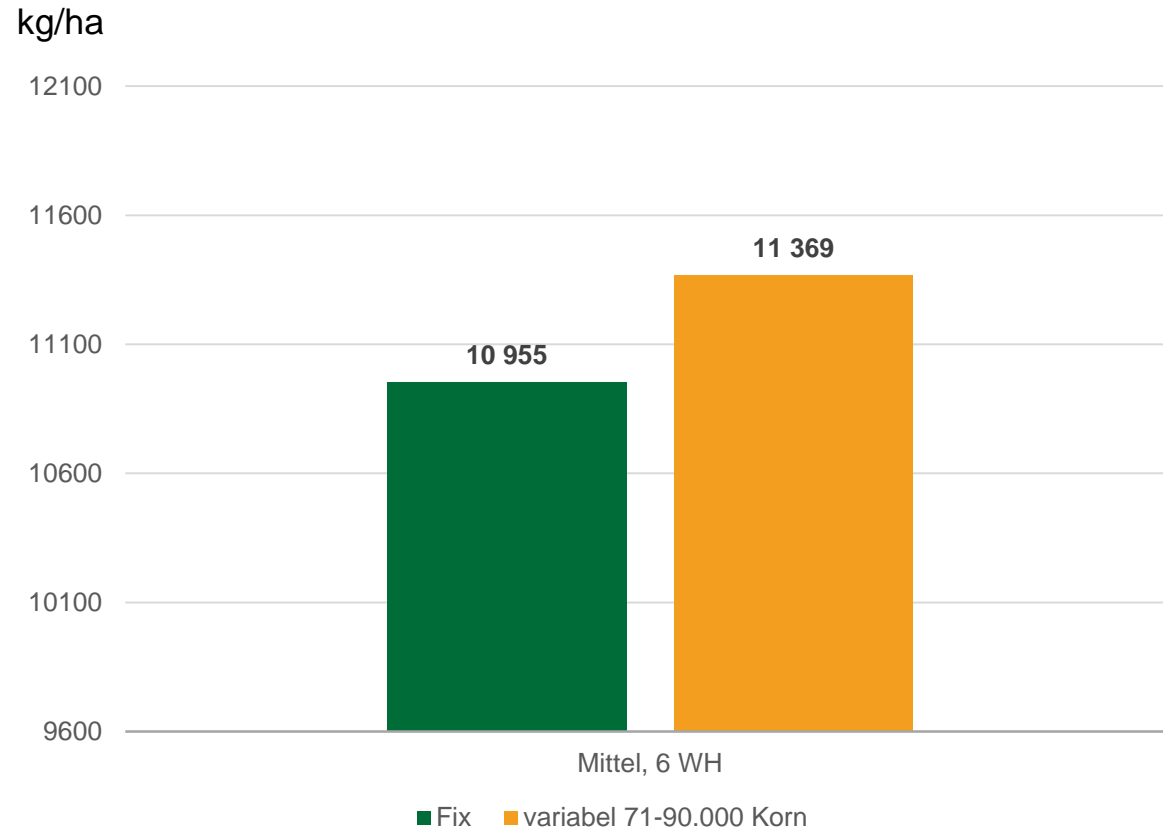

Diesmayr 2019