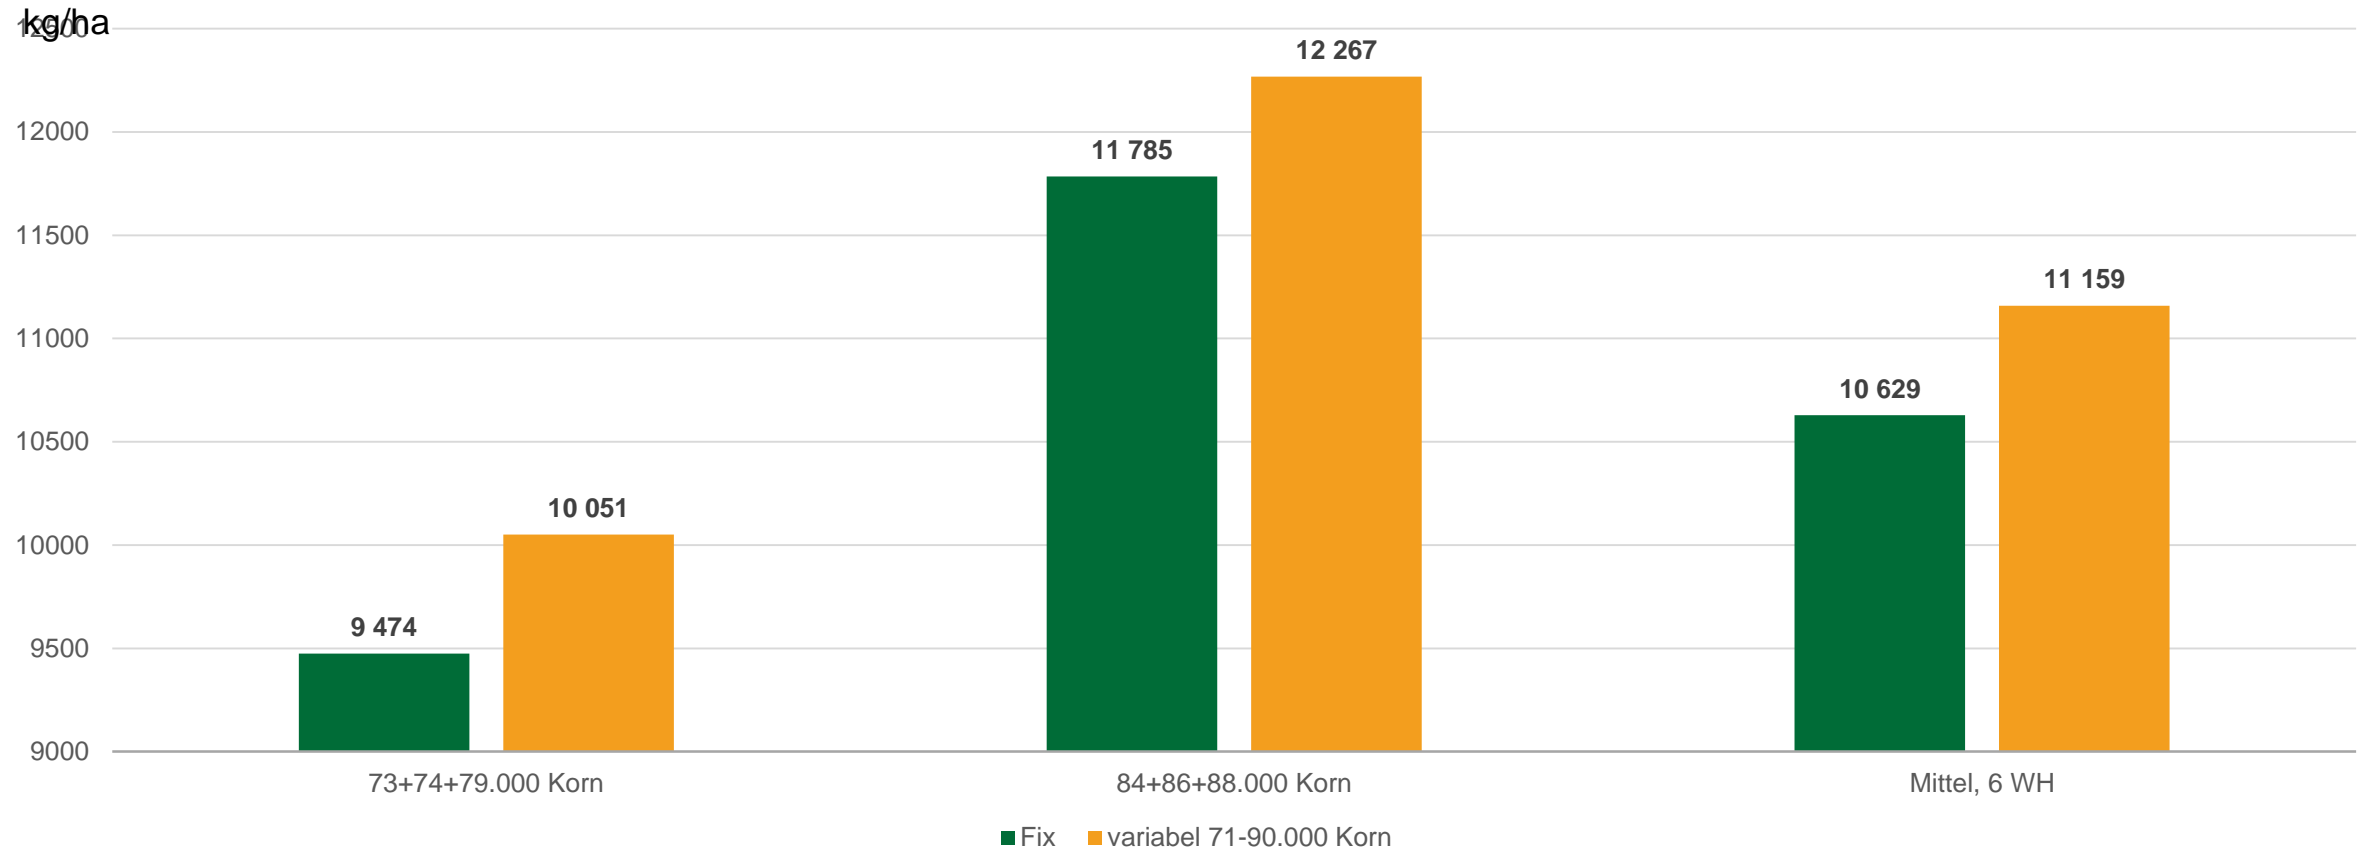

Diesmayr 2020 Mittel beider Feldteile