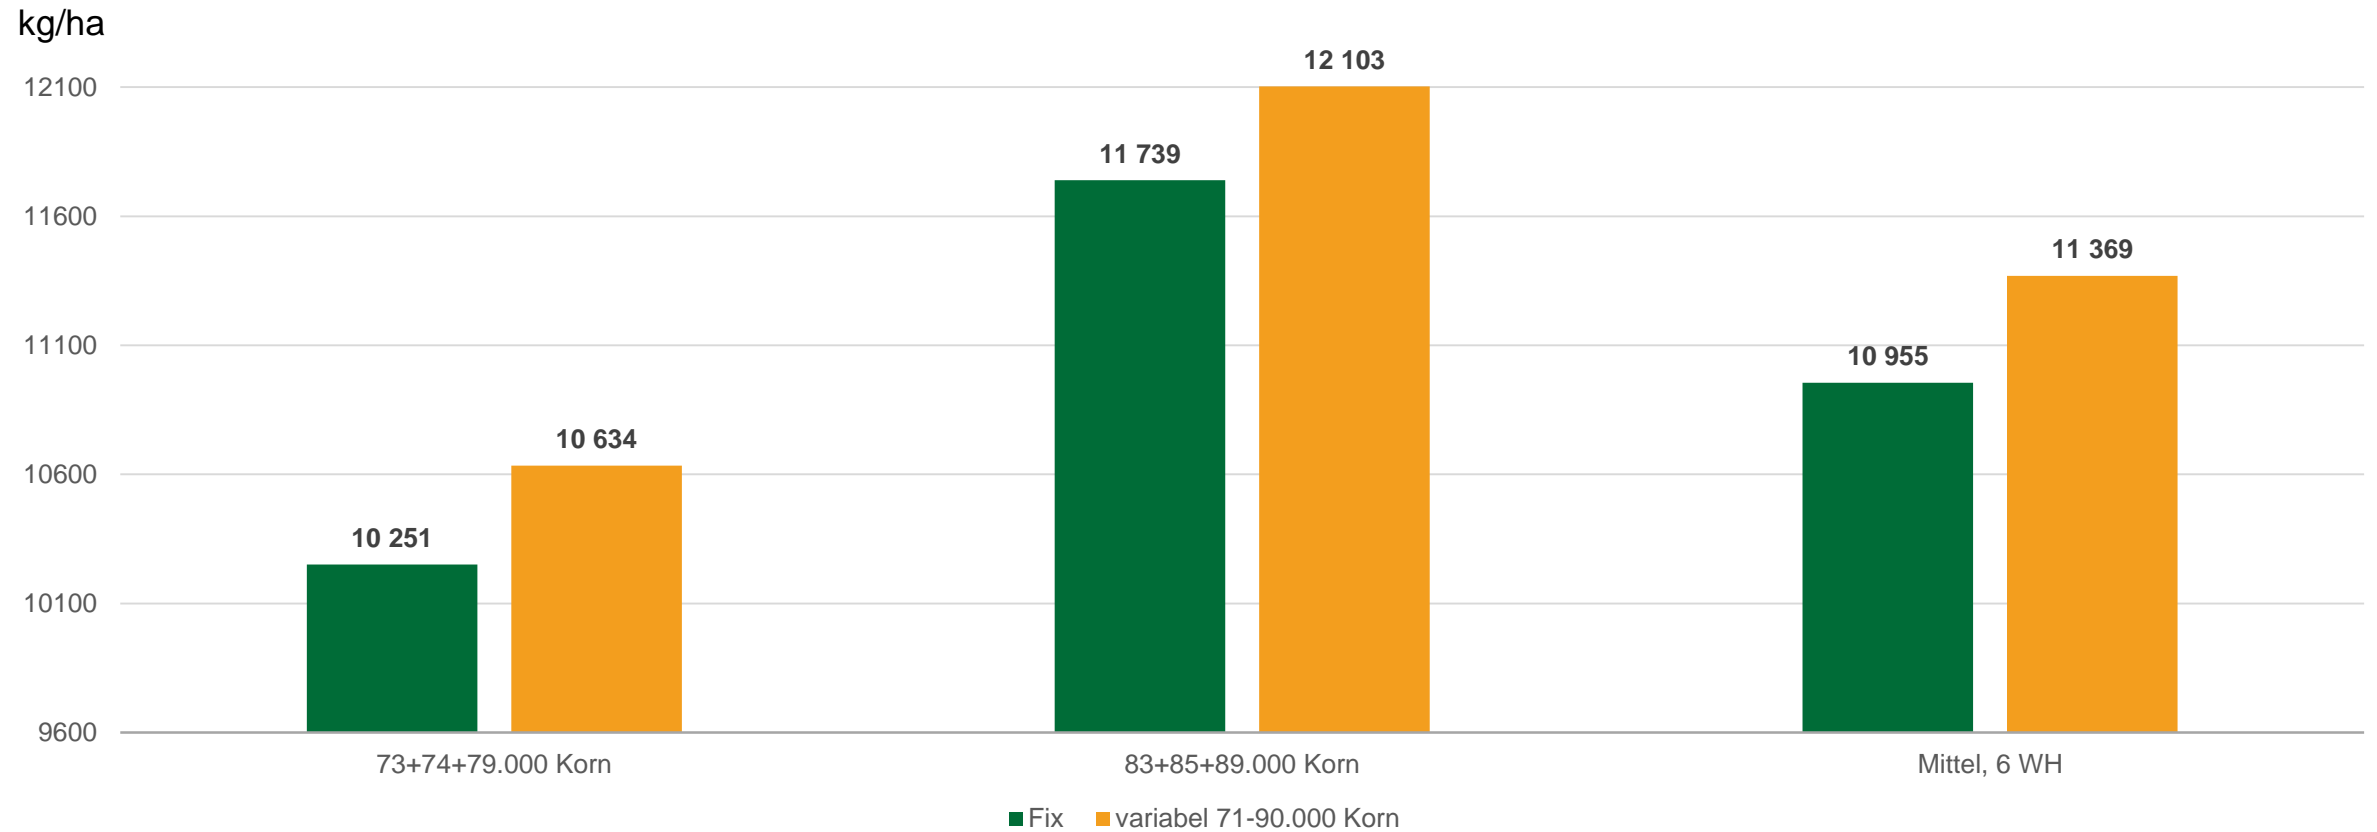

Diesmayr 2019 Mittel beider Feldteile