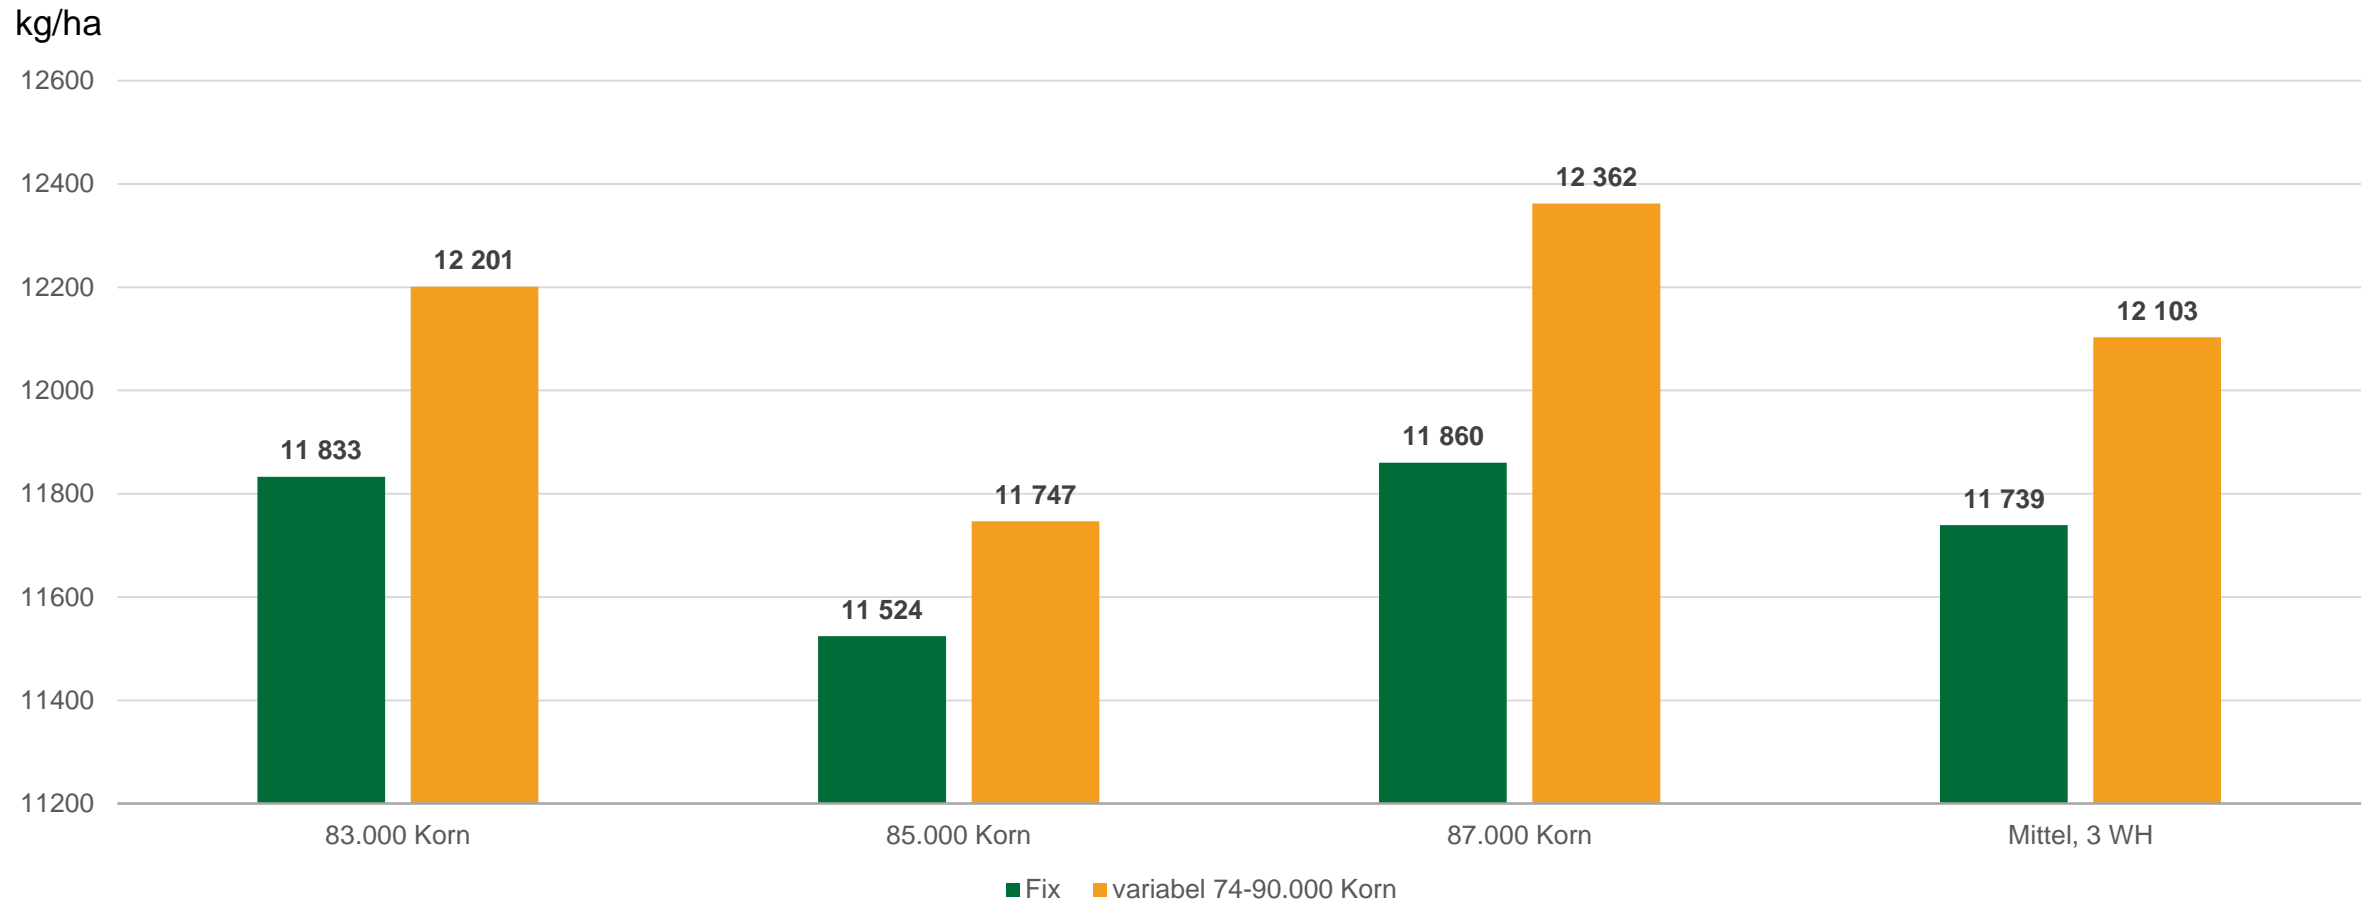

Diesmayr 2019 besserer Feldteil