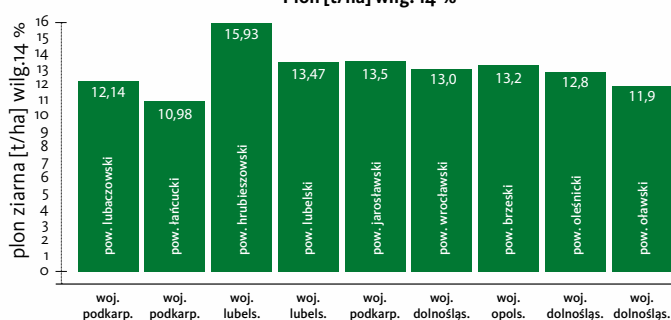

SAATBAU

Dobre nasiona,
dobre plony.

ALENARO

FAO
270

TYP ZIARNA
DENT

Zalecana obsada roślin
ziarno: 8 - 8,5 roślin/m²

Stanowisko:
toleruje słabsze

- Rok rejestracji: UE 2020
- Ziarno typu dent
- Niska, sztywna roślina
- Bardzo wyrównana odmiana
- Bardzo wysoki potencjał plonowania ziarna
- Bardzo dobra tolerancja na stres suszy
- Dobre wypełnienie ziarnem całej kolby

Zalecane regiony uprawy

Demofarma SAATBAU 2023
Plon [t/ha] wilg. 14 %

SAATBAU

*Dobre nasiona,
dobre plony.*

ALENARO

FAO 270