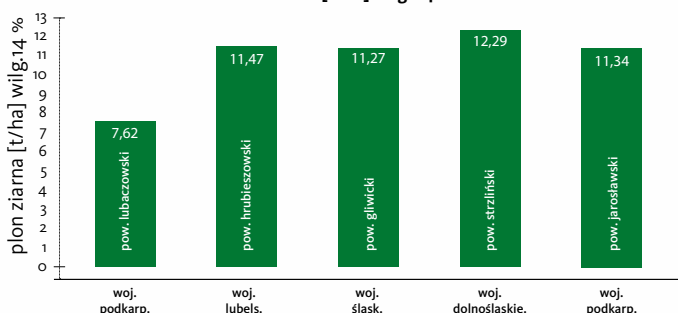

SAATBAU

Dobre nasiona,
dobre plony.

ALETTO

OPTI
PLUS

Ale plon!

FAO
270

TYP ZIARNA
FLINT-DENT

Zalecana obsada roślin
ziarno: 8 - 8,5 roślin/m²
kiszonka: 8,5 - 10 roślin/m²

Stanowisko:
średnie, lepsze

- Rok rejestracji: UE 2020
- Przeznaczenie: ziarno i kiszonka
- Typ ziarna: flint-dent
- Bardzo szybki wigor początkowy
- Masywna, wysoka łodyga, mocno ulistniona
- Potężna kolba o pełnym zaziarnieniu, wysoko osadzona
- Bardzo wysoki udział ziarna w kiszonce
- Bardzo dobry „stay-green”

Zalecane regiony uprawy

● - ziarno
● - kiszonka

Demofarma SAATBAU 2023
Plon [t/ha] wilg. 14 %

SAATBAU

Dobre nasiona,
dobre plony.

ALETTO

Ale plon!