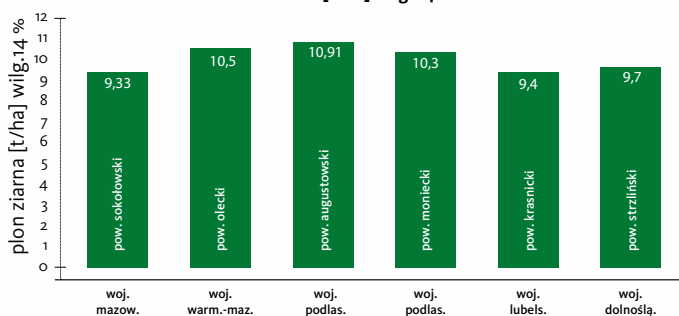

SAATBAU

Dobre nasiona,
dobre plony.

BAGIRO

OPTI
PLUS

FAO
230

TYP ZIARNA
FLINT-FLINT-DENT

Zalecana obsada roślin
ziarno: 8 - 8,5 roślin/m²

Stanowisko:
toleruje słabsze

- Rok rejestracji: UE 2020
- Wysokie plony ziarna
- Wysoki udział skrobi szklistej - rekomendacja do produkcji grysu
- Znakomite cechy agronomiczne
- Bardzo mocny wczesny wigor
- Toleruje różne rodzaje gleb i stanowisk
- Wysoka odporność na wyleganie

Zalecane regiony uprawy

Demofarma SAATBAU 2023
Plon [t/ha] wilg. 14 %

SAATBAU

*Dobre nasiona,
dobre plony.*

BAGIRO

FAO 230