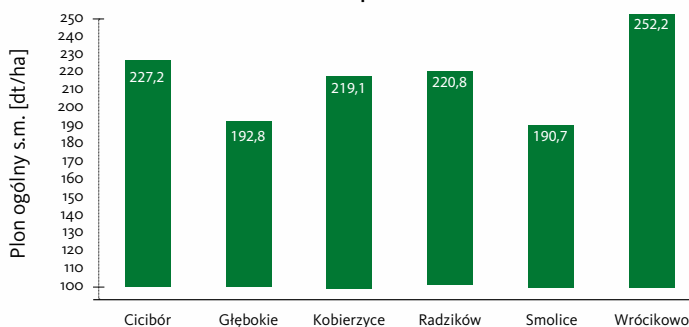

SAATBAU

Dobre nasiona,
dobre plony.

BOLOGNA

NOWOŚĆ

Kiszonka pełna mleka!

FAO
250

TYP ZIARNA
FLINT-FLINT-DENT

Zalecana obsada roślin
ziarno: 8 - 8,5 roślin/m²
kiszonka: 9 - 9,5 roślin/m²

Stanowisko:
toleruje słabsze

- Rok rejestracji: UE 2021
- Odmiana uniwersalna
- Mocny wczesny wigor i szerokie „okno siewu”
- Bardzo wysoki i stabilny potencjał plonowania ziarna
- Wysokie plony suchej masy
- Bardzo mocny „stay-green”
- Bardzo wysoka tolerancja na stres suszy

Zalecane regiony uprawy

● - ziarno
● - kiszonka

Doświadczenia rozpoznawcze COBORU 2022

SAATBAU

*Dobre nasiona,
dobre plony.*

BOLOGNA

Plon ziarna [t/ha]

Demofarmy SAATBAU 2024