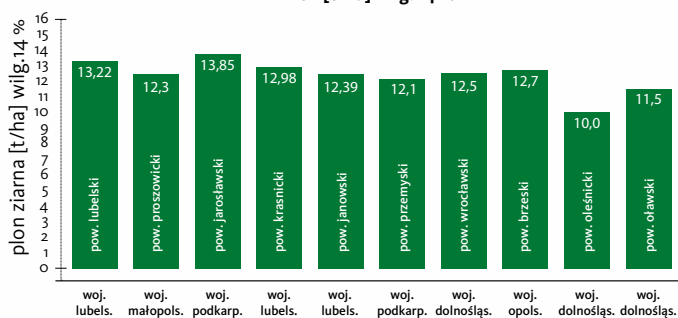

SAATBAU

Dobre nasiona,
dobre plony.

CORONADO

FAO
270

TYP ZIARNA
DENT

Zalecana obsada roślin
ziarno: 8 - 8,5 roślin/m²

Stanowisko:
toleruje słabsze

- Ziarno typu dent
- Wysoki i stabilny potencjał plonowania
- Bardzo wysoka odporność na okresowe niedobory wody
- Możliwa do uprawy na słabszych stanowiskach
- Dość niskie rośliny
- Bardzo wyrównany łan

Zalecane regiony uprawy

Demofarma SAATBAU 2023
Plon [t/ha] wilg. 14 %

SAATBAU

*Dobre nasiona,
dobre plony.*

CORONADO

FAO 270