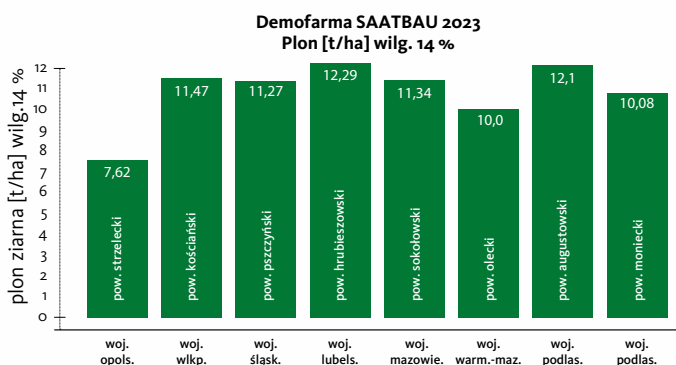

SAATBAU

Dobre nasiona,
dobre plony.

FARRAGO

FAO
240-250

TYP ZIARNA
FLINT-DENT

Zalecana obsada roślin
ziarno: 8 - 8,5 roślin/m²
kiszonka: 8,5 - 9,5 roślin/m²

Stanowisko:
toleruje słabsze

- Rok rejestracji: UE 2016
- Bardzo wysoki plon ziarna
- Wysoki plon suchej masy
- Mocny wczesny wigor
- Wyjątkowa odporność na wyleganie i łamliwość roślin
- Szczególnie przydatna na słabsze stanowiska do uprawy kukurydzy
- Wysoka strawność włókna
- Bardzo mocny „stay-green”

Zalecane regiony uprawy

● - ziarno
● - kiszonka

SAATBAU

*Dobre nasiona,
dobre plony.*

FARRAGO

FAO 240-250