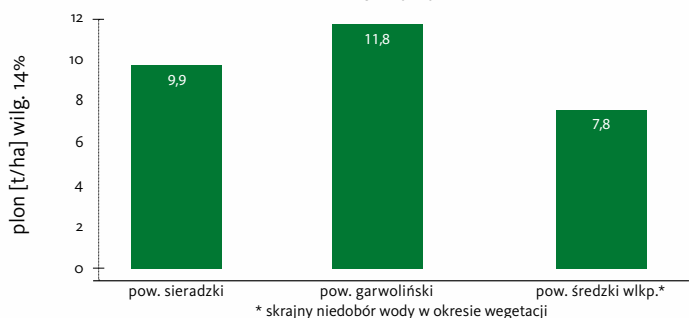

SAATBAU

Dobre nasiona,
dobre plony.

GARRIDO

FAO
240

TYP ZIARNA
FLINT-FLINT-DENT

Zalecana obsada roślin
ziarno: 8 - 8,5 roślin/m²
kiszonka: 8,5 - 9,5 roślin/m²

Stanowisko:
toleruje słabsze

- Rok rejestracji: UE 2016
- Wysoki potencjał plonowania na ziarno i na kiszonkę
- Wysoka energetyczność kiszonki
- Wyjątkowa tolerancja na wyleganie
- Wysoki udział kolb
- Intensywny wczesny wigor

Zalecane regiony uprawy

● - ziarno
● - kiszonka

Doświadczenie wdrożeniowe SAATBAU 2018 Plon ziarna

SAATBAU

*Dobre nasiona,
dobre plony.*

GARRIDO

FAO 240