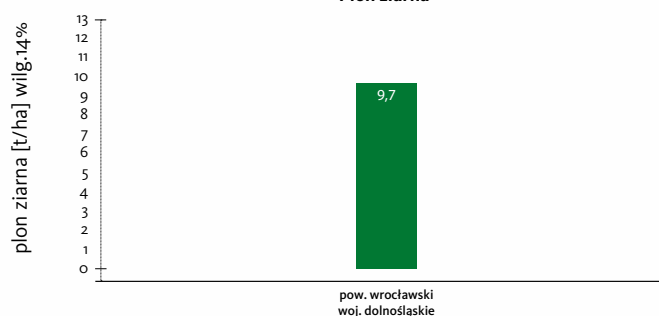

● - ziarno
● - kiszonka

Demofarmy SAATBAU 2021
Plon ziarna