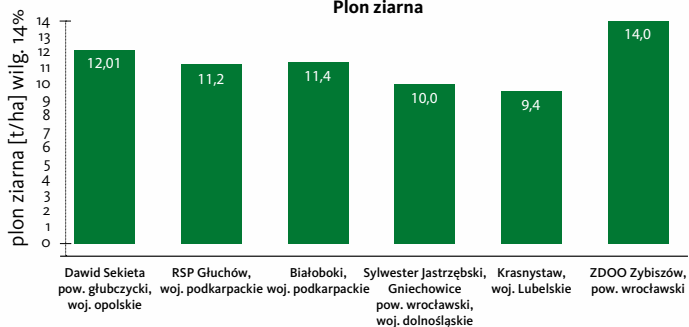

Demofarmy Saatbau 2021 Plon ziarna