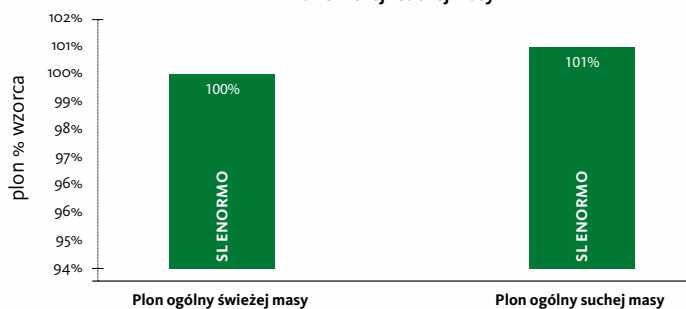

SL ENORMO

FAO
240

TYP ZIARNA
FLINT-DENT

Zalecana obsada roślin
kiszonka: 9,5 - 10 roślin/m²

Stanowisko:
toleruje słabsze

- Wysoki potencjał plonowania na kiszonkę w różnych warunkach glebowych
- Rekordowo wysokie rośliny
- Bardzo dobra odporność na wyleganie
- Polecana również do wczesnego zbioru masy biogazowej

Zalecane regiony uprawy

● - kiszonka

Doświadczenia rozpoznawcze COBORU 2009-2010 Plon świeżej i suchej masy

SAATBAU

*Dobre nasiona,
dobre plony.*

SL ENORMO

FAO 240