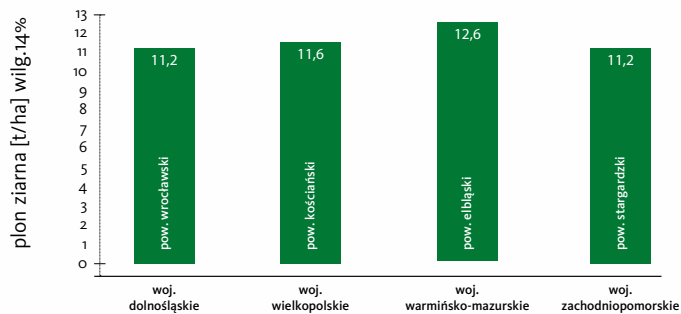

SAATBAU

Dobre nasiona,
dobre plony.

SPINETTO

FAO
260

TYP ZIARNA
FLINT-DENT

Zalecana obsada roślin
ziarno: 8,0-8,5 roślin/m²
kiszonka: 9,0-10,0 roślin/m²

Stanowisko:
toleruje słabsze

- Rok rejestracji: UE 2023
- Przeznaczenie: ziarno i kiszonka
- Typ ziarna: flint-dent
- Bardzo wysoki plon suchej i świeżej masy
- Wyjątkowa strawność i energetyczność kiszonki
- Rośliny wysokie o mocnym ulistnieniu
- Potężna, masywna i długa kolba
- Silny, wczesny wigor i intensywny wzrost początkowy
- Bardzo dobry efekt "stay green"
- Toleruje słabsze gleby

Zalecane regiony uprawy

Demofarmy SAATBAU 2024

Plon ziarna t/ha

SAATBAU

*Dobre nasiona,
dobre plony.*

SPINETTO

FAO 260