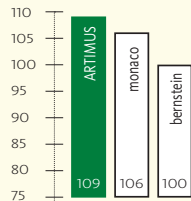

Einladung

UNSERE SORTENEMPFEHLUNGEN FÜR 2022:

QUALITÄTSWEIZEN - GRANNENWEIZEN

AURELIUS [7]

Gold wert!

- größter und beliebtester Qualitätsweizen Österreichs
- frühreif, sehr stresstolerant
- hervorragende Standfestigkeit
- gute Gesundheit, auswuchsfest

QUALITÄTSWEIZEN - GRANNENWEIZEN

ARTIMUS [7]

Der Spezialist im Trockenem

- Ertragssieger AGES - 1. Platz 2021
- der Spezialist für Trockenstandorte
- früheste Reife
- sehr hohe N-Effizienz

Kornertrag [Rel-Werte in %]

Österreichische Post AG

Info.Mail Entgelt bezahlt

SAATBAU LINZ eGen, Schirmerstraße 19, 4060 Leonding, Österreich
Tel +43(0)732 389 00-0, Fax +43(0)732 385 815, office@saatbau.com, www.saatbau.com