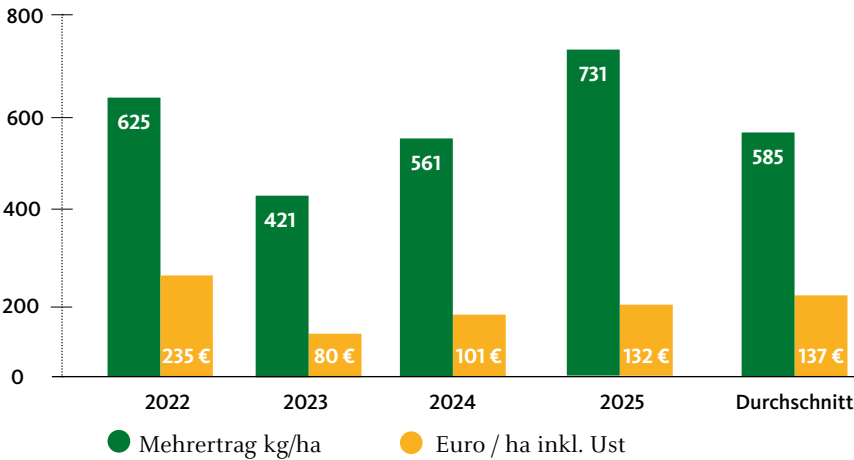

Die Vorteile

DER TEILFLÄCHENSPEZIFISCHEN ZUR FIXEN AUSSAAT

- ✓ Bessere Standort- und Ressourcennutzung bei gleicher Saatstärke
- ✓ Einheitliche Pflanzenbestände
- ✓ Mehrerträge und dadurch Mehrerlöse
- ✓ Ertragsabsicherung in trockenen und heißen Jahren

Mehrertrag